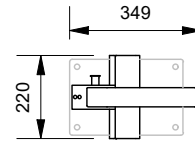

Bolt Down Models

Top