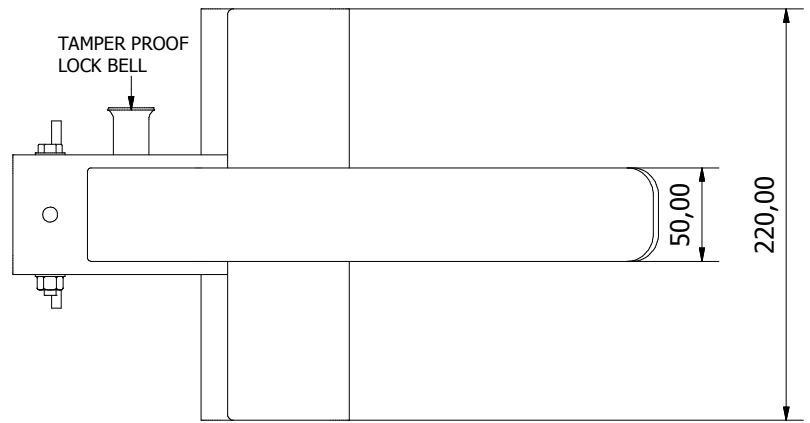

383 MGB Security Post

Finish

- All Steel Hot Dip Galvanised
- Powdercoat (optional)

PN: 383/120/B
SUIT 120LT MGB

PN: 383/I
SUIT 120LT

PN: 383/B
SUIT 240LT MGB

PN: 383/I
SUIT 240LT MGB