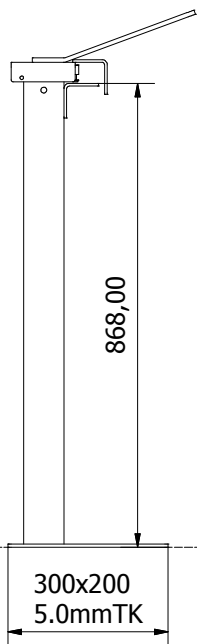

383 MGB Security Post

Finish

- All Steel Hot Dip Galvanised
- Powdercoat (optional)

PN: 383/120/B
SUIT 120LT MGB

PN: 383/I
SUIT 120LT

PN: 383/B
SUIT 240LT MGB

PN: 383/I
SUIT 240LT MGB