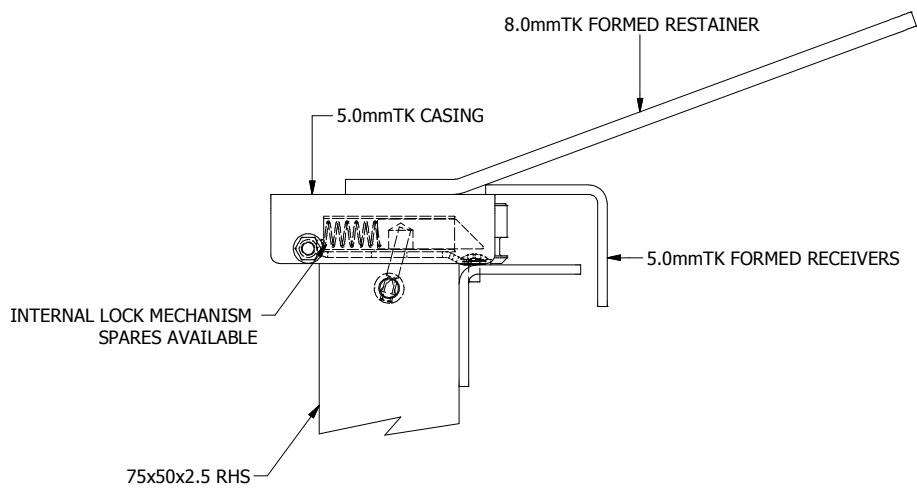

383 MGB Security Post

Finish

- All Steel Hot Dip Galvanised
- Powdercoat (optional)

PN: 383/120/B
SUIT 120LT MGB

PN: 383/I
SUIT 120LT

PN: 383/B
SUIT 240LT MGB

PN: 383/I
SUIT 240LT MGB