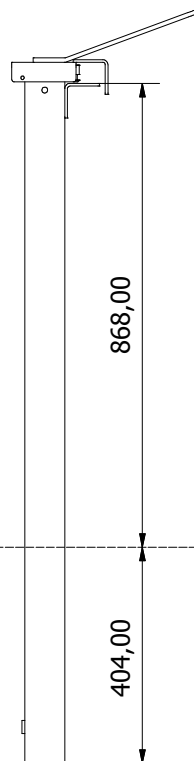

383 MGB Security Post

Finish

- All Steel Hot Dip Galvanised
- Powdercoat (optional)

PN: 383/120/B
SUIT 120LT MGB

PN: 383/I
SUIT 120LT

PN: 383/B
SUIT 240LT MGB

PN: 383/I
SUIT 240LT MGB