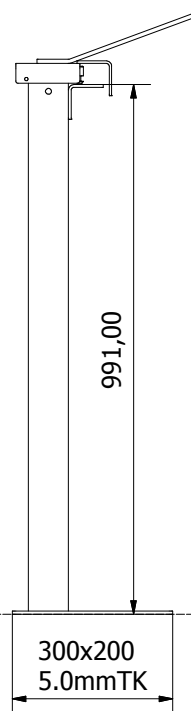

383 MGB Security Post

Finish

- All Steel Hot Dip Galvanised
- Powdercoat (optional)

PN: 383/120/B
SUIT 120LT MGB

PN: 383/I
SUIT 120LT

PN: 383/B
SUIT 240LT MGB

PN: 383/I
SUIT 240LT MGB